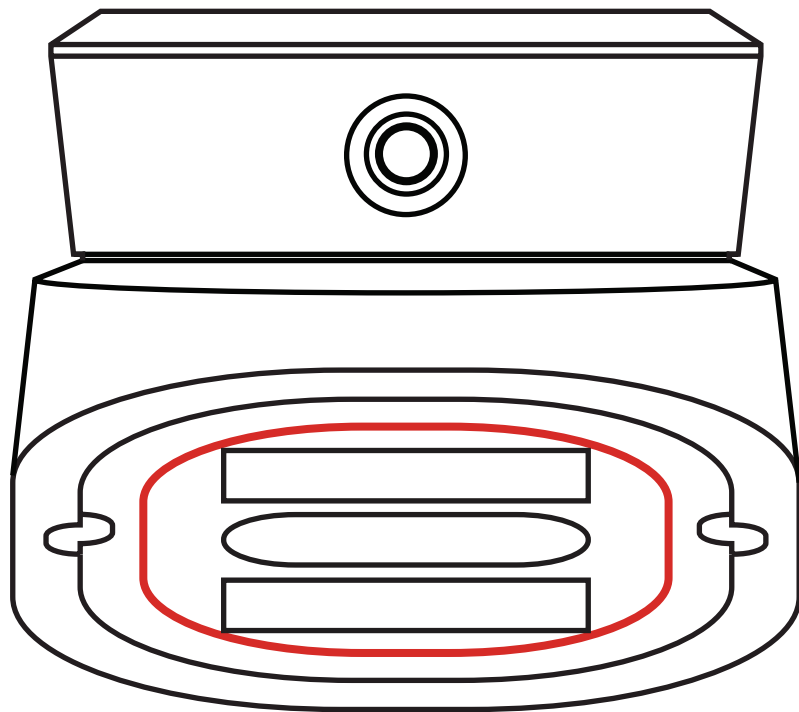

# Smart-LED

Zeigt Kopplung, Temperaturverlauf und  
Temperaturüberschreitungen an

# Temperaturfühlernadel

Einzelne Temperaturfühlernadel für die Fleischsonde bzw. die Sonde für Umgebungstemperatur