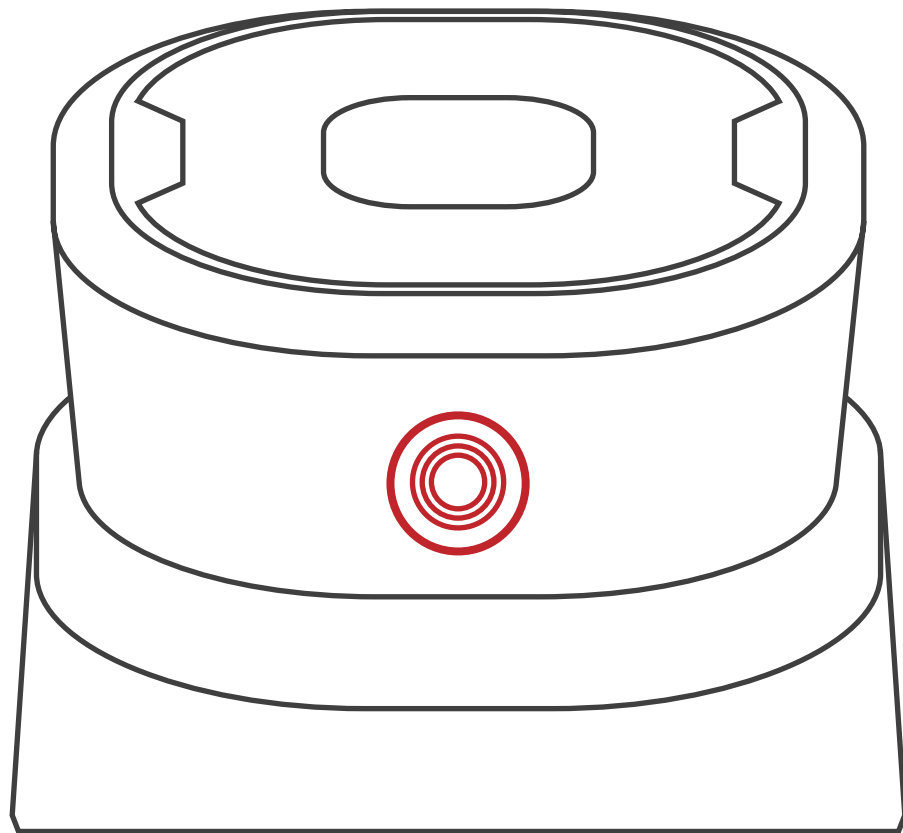

## Voreingestellte Reichweite

Ein

Aus  
(blinkend)

# Smart-LED

Zeigt Kopplung, Temperaturverlauf und  
Temperaturüberschreitungen an