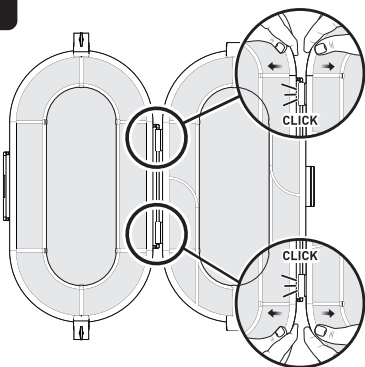

66mm

weber
original™

Fine mesh rotisserie basket

Cesta para asar de rejilla fina

Panier pour rôtissoire à mailles fines

Rotisserie-Korb aus feinem Drahtgewebe

Fintmasket kurv til rotisseri

237mm