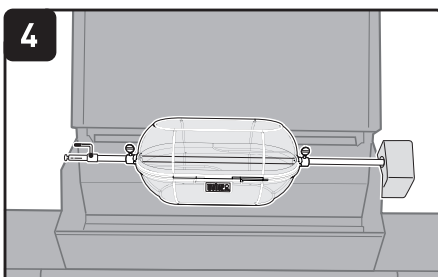

66mm

weber
original™

Fine mesh rotisserie basket

Cesta para asar de rejilla fina

Panier pour rôtissoire à mailles fines

Rotisserie-Korb aus feinem Drahtgewebe

Fintmasket kurv til rotisseri

237mm